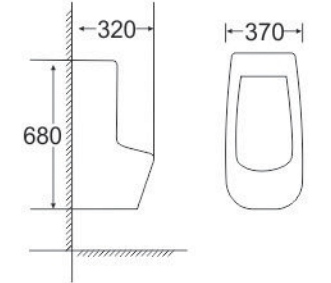

# EUROLIFE®

LAVABO TREO  
Model: EL-BT 01

Giá: 3.300.000đ

KT: 480 x 270 x 730mm  
Công nghệ nano chống bám  
bẩn dễ dàng vệ sinh

LAVABO TREO  
Model: EL-BT 02

Giá: 2.800.000đ

KT: 370 x 320 x 680mm  
Công nghệ nano chống bám  
bẩn dễ dàng vệ sinh