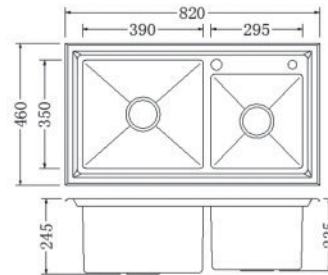

EL-HM8246
7.200.000vnd

Inox
SUS 304

Độ dày 1.2mm

Kích thước:
* KT: 820 x 460 x 230mm