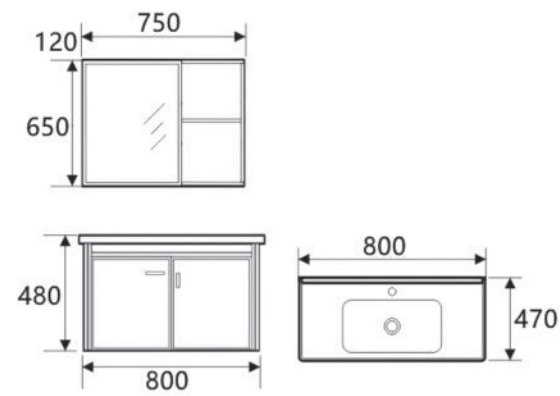

### BLV-AL14

7.820.000vnd

Kích thước:

- \* KT tủ: 800 x 470 x 480mm
  - \* Tủ gương: 750 x 120 x 650mm
  - \* Chất liệu: Nhôm Aluminium
  - \* Bản lề hơi đóng êm, INOX SUS 304
- \* Giá sản phẩm không bao gồm vòi và bộ xả