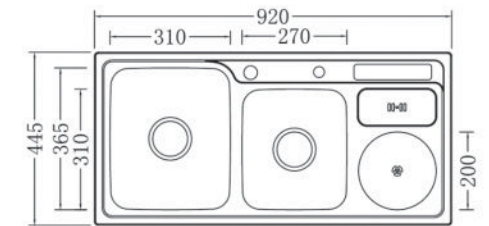

EL-R92-1
250.000vnd

KT: 330 x 310 x 126mm