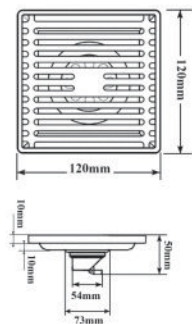

HỔ GA / PHIẾU THOÁT SÀN >>>

HỔ GA / PHIẾU THOÁT SÀN >>>

Chất liệu: INOX SUS 304 - dày 5.5mm

KT: 10x10cm ϕ 42; ϕ 90
EL-HG07
350.000vnd

Chất liệu: Đồng đúc nguyên khối - dày 5mm

KT: 10x10cm ϕ 42; ϕ 90
EL-HG09
340.000vnd

Chất liệu: Đồng đúc nguyên khối - dày 10mm

KT: 10x10cm ϕ 42; ϕ 90
EL-HG10
500.000vnd

Chất liệu: INOX SUS 304 - dày 2.2mm

KT: 12x12cm ϕ 76
EL-HG03
420.000vnd

Chất liệu: INOX SUS 304 - dày 2.2mm

KT: 10x10cm ϕ 49
EL-HG04
310.000vnd

Chất liệu: INOX SUS 304 - dày 1.5mm

KT: 10x10cm ϕ 60
EL-HG11
240.000vnd

Chất liệu: INOX SUS 304 - dày 1.5mm

KT: 12x12cm ϕ 90
EL-HG12
260.000vnd

Chất liệu: INOX SUS 304 - dày 3mm

KT: 10x10cm ϕ 49
EL-HG05
310.000vnd

Chất liệu: INOX SUS 304 - dày 5.5mm

KT: 10x10cm ϕ 42; ϕ 90
EL-HG06
330.000vnd

Chất liệu: INOX SUS 304 - dày 1.5mm

KT: 15x15cm ϕ 90; ϕ 114
EL-HG13
330.000vnd

Chất liệu: INOX SUS 304 - dày 5.5mm

HỔ GA DÙNG CHO MÁY GIẶT
KT: 10x10cm ϕ 34; ϕ 110
EL-HG14
360.000vnd

European Standard

Technology Germany