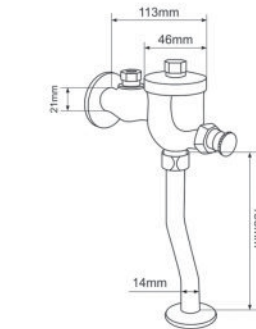

EL-VH121
210.000vnd

EL-XT130
750.000vnd
Van xả tiểu (Delay)