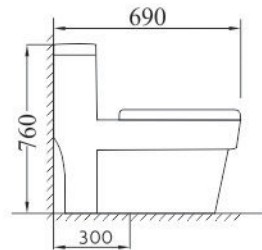

BỒN CẦU 1 KHỐI - XẢ XOÁY SIÊU MẠNH

EUROLIFE®

BÀN CẦU 1 KHỐI

Model: EL-BC2077

Giá: 5.200.000đ

KT: 690 x 365 x 760mm

Tâm xả: 300mm

Chế độ xả: 2 chế độ xả

Xả siêu mạnh

Nắp đóng êm, chất liệu nhựa PP

Công nghệ nano chống bám
bẩn, diệt khuẩn

PHỤ KIỆN BẢO HÀNH 36 THÁNG

BÀN CẦU 1 KHỐI

Model: EL-BC216

Giá: 5.800.000đ

KT: 720 x 390 x 670mm

Tâm xả: 300mm

Chế độ xả: 2 chế độ xả

Xả siêu mạnh

Nắp đóng êm, chất liệu nhựa PP

Công nghệ nano chống bám
bẩn, diệt khuẩn

PHỤ KIỆN BẢO HÀNH 36 THÁNG

BỒN CẦU 1 KHỐI - XẢ XOÁY SIÊU MẠNH

EUROLIFE®

BÀN CẦU 1 KHỐI

Model: EL-BC218

Giá: 5.600.000đ

KT: 660 x 390 x 790mm

Tâm xả: 300mm

Chế độ xả: 2 chế độ xả

Xả siêu mạnh

Nắp đóng êm, chất liệu nhựa PP

Công nghệ nano chống bám
bẩn, diệt khuẩn

PHỤ KIỆN BẢO HÀNH 36 THÁNG

BÀN CẦU 1 KHỐI

Model: EL-BC262

Giá: 5.700.000đ

KT: 710 x 380 x 700mm

Tâm xả: 300mm

Chế độ xả: 2 chế độ xả

Xả siêu mạnh

Nắp đóng êm, chất liệu nhựa PP

Công nghệ nano chống bám
bẩn, diệt khuẩn

PHỤ KIỆN BẢO HÀNH 36 THÁNG

European Standard

72 | www.eurolife.vn

73 | www.eurolife.vn

Technology Germany

ISO 9001 - 2008