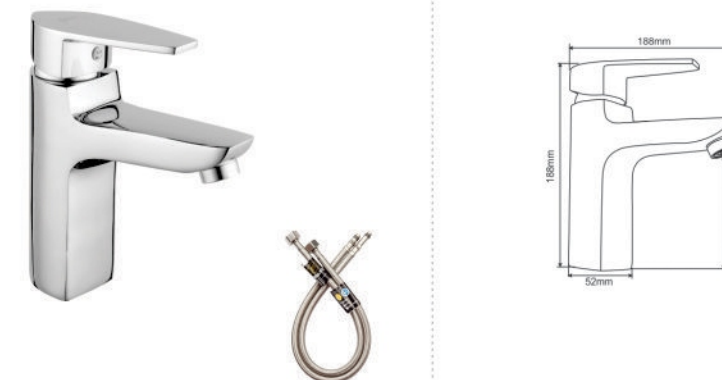

EL-SUN 02
1.320.000vnd

Vòi Lavabo nóng lạnh
(bao gồm 2 dây cấp)
Chất liệu: Đồng H61
mạ Chrome 3 lớp