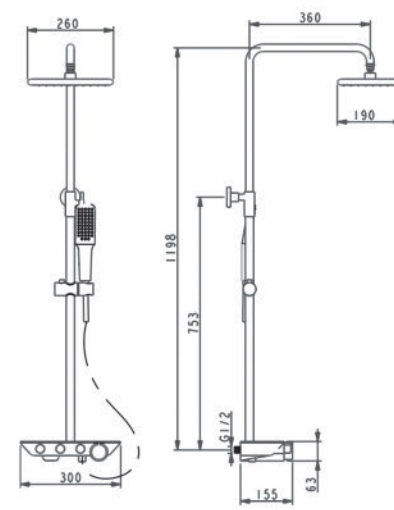

SEN CÂY >>>

SEN CÂY >>>