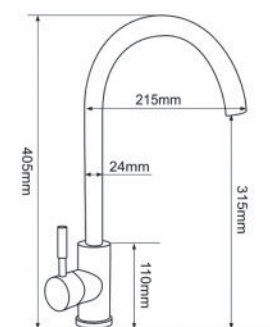

EL-KM09 1.450.000vnd

Vòi chén nóng lạnh
(bao gồm 2 dây cấp)
Chất liệu: INOX SUS 304

Inox
SUS 304