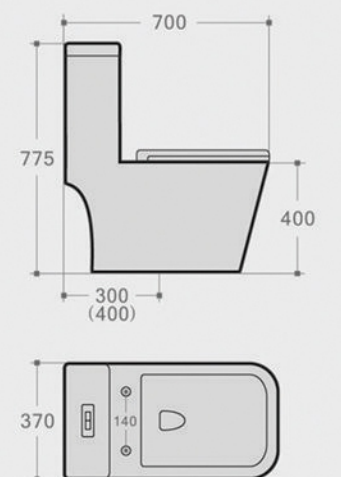

EL-LUX 011

6.600.000vnd

Kích thước: 690 x 360 x 800mm

Tâm xả: 300mm

Chế độ xả: 2 chế độ xả

Xả siêu mạnh

Nắp đóng êm, chất liệu UF chống trầy xước, kháng khuẩn

Công nghệ nano chống bám bẩn, diệt khuẩn

EL-LUX 035

8.700.000vnd

Kích thước: 700 x 370 x 775mm

Tâm xả: 300mm

Chế độ xả: 2 chế độ xả

Xả siêu mạnh

Nắp đóng êm, chất liệu UF chống trầy xước, kháng khuẩn

Công nghệ nano chống bám bẩn, diệt khuẩn