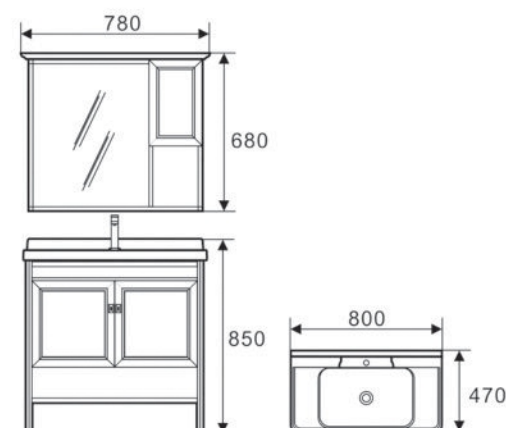

BLV-NC03

8.600.000vnd

Kích thước:

- KT tủ: 800 x 470 x 850mm
- Tủ gương: 780 x 125 x 680mm
- Chất liệu: Nhựa PVC - Carbon kháng nước
- Bản lề hơi đóng êm, INOX SUS 304
- Giá sản phẩm không bao gồm vòi và bộ xả