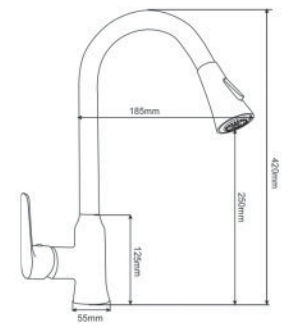

VÒI RỬA CHÉN NÓNG LẠNH >>>

EL-KM 06 1.950.000vnd

Vòi chén nóng lạnh
dây kéo
(bao gồm 2 dây cấp)
Chất liệu: Đồng H61
Sơn tĩnh điện đen