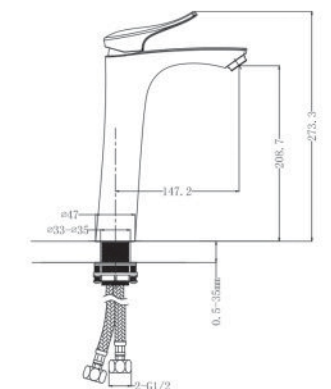

EL-ROS 03
3.370.000vnd

Vòi Lavabo nóng lạnh
(bao gồm 2 dây cấp)
Chất liệu: Đồng H61
mạ Chrome 3 lớp