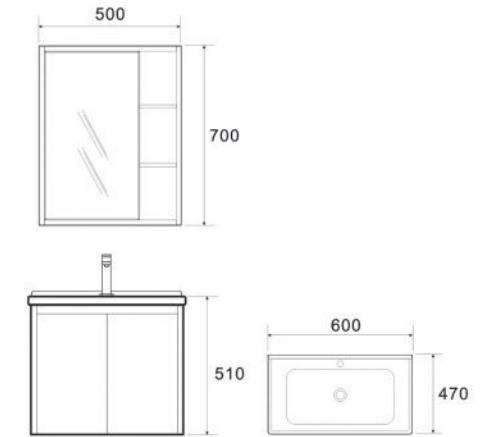

BLV-IN03

7.960.000vnd

Kích thước:

- KT tủ: 600 x 470 x 510mm
- Tủ gương: 500 x 110 x 700mm
- Chất liệu: INOX màu, mặt đá xám
- Bản lề hơi đóng êm, INOX SUS 304
- Giá sản phẩm không bao gồm vòi và bộ xả