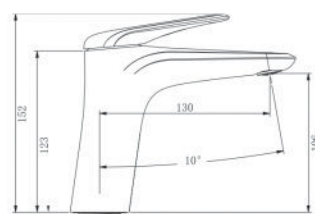

**LOTUS series >>>>**

**EL-NEO 01**  
**2.260.000vnd**

Bộ sen nóng lạnh  
(bao gồm bộ dây tay sen)  
Chất liệu: Đồng H61  
mạ Chrome 3 lớp

**EL-NEO 02**  
**1.560.000vnd**

Vòi Lavabo nóng lạnh  
(bao gồm 2 dây cấp)  
Chất liệu: Đồng H61  
mạ Chrome 3 lớp