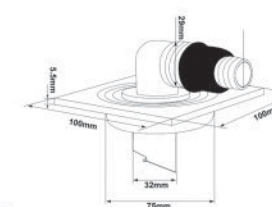

HỔ GA DÙNG CHO MÁY GIẶT
KT: 10x10cm ϕ 34; ϕ 110
EL-HG14
360.000vnd

European Standard

Technology Germany