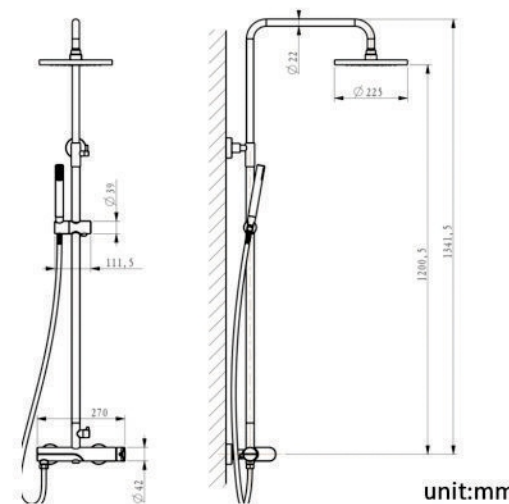

### SEN CÂY >>>

**EL-SC903**  
5.900.000vnd

**EL-SC904**  
7.600.000vnd

SEN CÂY >>>

**EL-SC906**  
8.300.000vnd

**EL-SC907**  
13.300.000vnd

SEN CÂY >>>

**EL-SC908**  
11.400.000vnd