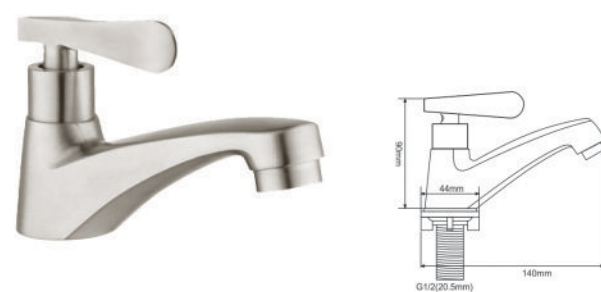

**EL-LL115**  
530.000vnd

**EL-LL116**  
490.000vnd

**EL-LL117**  
820.000vnd

**EL-LL119**  
790.000vnd  
Vòi Lavabo hơi ( Delay )

Inox SUS 304

**EL-LL122**  
440.000vnd

Inox SUS 304

**EL-LL123**  
500.000vnd