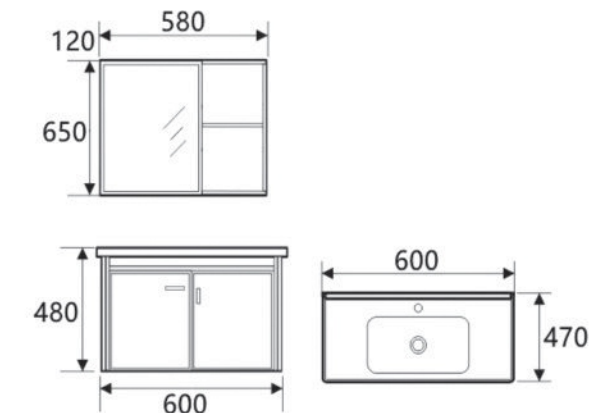

BLV-AL13

5.700.000vnd

Kích thước:

- KT tủ: 600 x 470 x 480mm
- Tủ gương: 580 x 120 x 650mm
- Chất liệu: Nhôm Aluminium
- Bản lề hơi đóng êm, INOX SUS 304
- Giá sản phẩm không bao gồm vòi và bộ xả