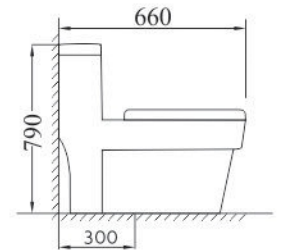

BỒN CẦU 1 KHỐI - XẢ XOÁY SIÊU MẠNH

EUROLIFE®

BÀN CẦU 1 KHỐI

Model: EL-BC2077

Giá: 5.200.000đ

KT: 690 x 365 x 760mm

Tâm xả: 300mm

Chế độ xả: 2 chế độ xả

Xả siêu mạnh

Nắp đóng êm, chất liệu nhựa PP

Công nghệ nano chống bám
bẩn, diệt khuẩn

PHỤ KIỆN BẢO HÀNH 36 THÁNG

BÀN CẦU 1 KHỐI

Model: EL-BC216

Giá: 5.800.000đ

KT: 720 x 390 x 670mm

Tâm xả: 300mm

Chế độ xả: 2 chế độ xả

Xả siêu mạnh

Nắp đóng êm, chất liệu nhựa PP

Công nghệ nano chống bám
bẩn, diệt khuẩn

PHỤ KIỆN BẢO HÀNH 36 THÁNG

BỒN CẦU 1 KHỐI - XẢ XOÁY SIÊU MẠNH

EUROLIFE®

BÀN CẦU 1 KHỐI

Model: EL-BC218

Giá: 5.600.000đ

KT: 660 x 390 x 790mm

Tâm xả: 300mm

Chế độ xả: 2 chế độ xả

Xả siêu mạnh

Nắp đóng êm, chất liệu nhựa PP

Công nghệ nano chống bám
bẩn, diệt khuẩn

PHỤ KIỆN BẢO HÀNH 36 THÁNG

BÀN CẦU 1 KHỐI

Model: EL-BC262

Giá: 5.700.000đ

KT: 710 x 380 x 700mm

Tâm xả: 300mm

Chế độ xả: 2 chế độ xả

Xả siêu mạnh

Nắp đóng êm, chất liệu nhựa PP

Công nghệ nano chống bám
bẩn, diệt khuẩn

PHỤ KIỆN BẢO HÀNH 36 THÁNG

European Standard

72 | www.eurolife.vn

73 | www.eurolife.vn

Technology Germany

ISO 9001 - 2008