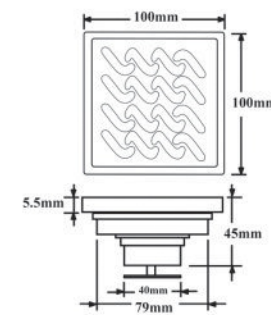

KT: 10x10cm  $\phi$ 42;  $\phi$ 90  
**EL-HG07**  
350.000vnd

Chất liệu: Đồng đúc nguyên khối - dày 5mm

KT: 10x10cm  $\phi$ 42;  $\phi$ 90  
**EL-HG09**  
340.000vnd

Chất liệu: Đồng đúc nguyên khối - dày 10mm