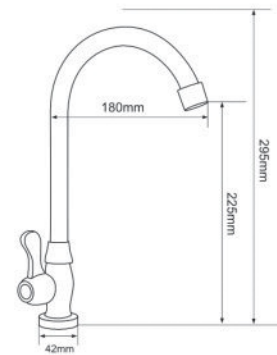

EL-RC05 **380.000vnd**

Vòi chén lạnh
Ống quay 306 độ
Chất liệu: Đồng H61
Mạ Chrome 3 lớp