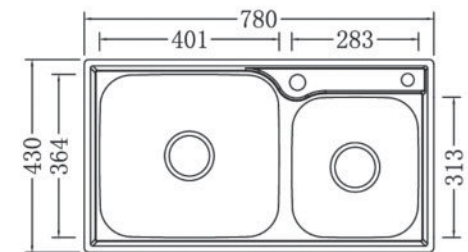

**EL-C8245**  
2.850.000vnd

Inox  
SUS 304  
Độ dày 1 mm

Kích thước:  
\* KT: 820 x 450 x 230mm

\* Lưu ý: Sản phẩm không bao gồm vòi nước rửa INOX. Đã bao gồm bộ xả xifong của chậu.

European Standard

60 | www.eurolife.vn