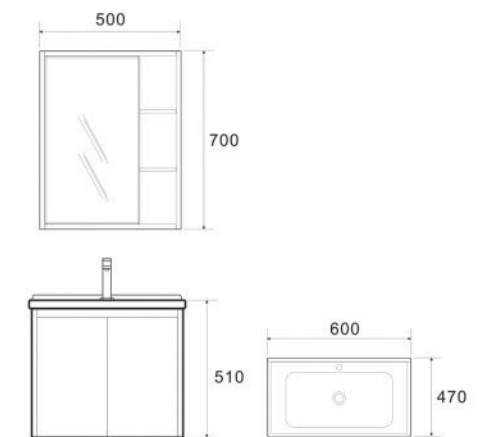

BLV-IN04

7.500.000vnd

Kích thước:

- KT tủ: 600 x 470 x 510mm
- Tủ gương: 500 x 110 x 700mm
- Chất liệu: INOX màu
- Bản lề hơi đóng êm, INOX SUS 304
- Giá sản phẩm không bao gồm vòi và bộ xả