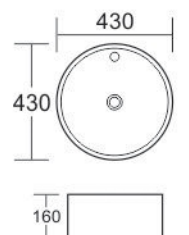

LAVABO ĐẶT BÀN  
Model: EL-LVB04

Giá: 1.300.000đ

KT: 480 x 370 x 135mm  
Công nghệ nano chống bám  
bẩn dễ dàng vệ sinh

LAVABO ĐẶT BÀN  
Model: EL-LVB05

Giá: 1.200.000đ

KT: 430 x 430 x 160mm  
Công nghệ nano chống bám  
bẩn dễ dàng vệ sinh