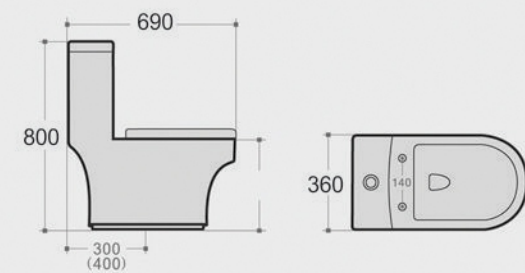

Xả siêu mạnh

Nắp đóng êm, chất liệu UF chống trầy xước, kháng khuẩn

Công nghệ nano chống bám bẩn, diệt khuẩn

**EL-LUX 035**

8.700.000vnd

Kích thước: 700 x 370 x 775mm

Tâm xả: 300mm

Chế độ xả: 2 chế độ xả