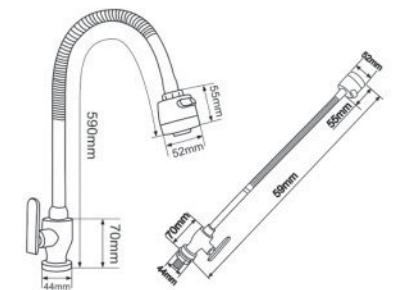

VÒI RỬA CHÉN LẠNH >>>>

EL-RC01

680.000vnd

Vòi chén lạnh
ống quay 306 độ
Chất liệu: Đồng H61
Mạ Chrome 3 lớp