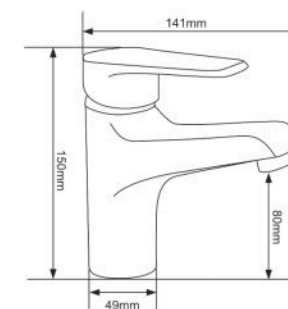

EL-AZA 02
1.400.000vnd

Vòi Lavabo nóng lạnh
(bao gồm 2 dây cấp)
Chất liệu: Đồng H61
mạ Chrome 3 lớp