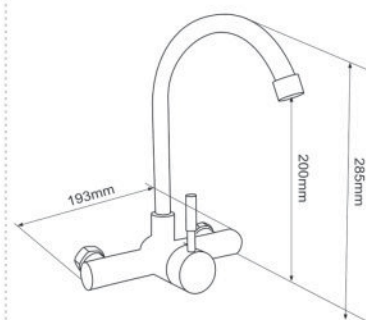

EL-T018AT

1.250.000vnd

Vòi chén nóng lạnh
âm tường
Chất liệu: INOX SUS 304