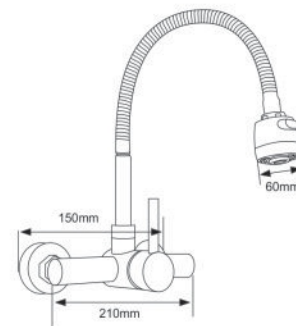

EL-T017AT

1.350.000vnd

Vòi chén nóng lạnh
âm tường
Chất liệu: INOX SUS 304