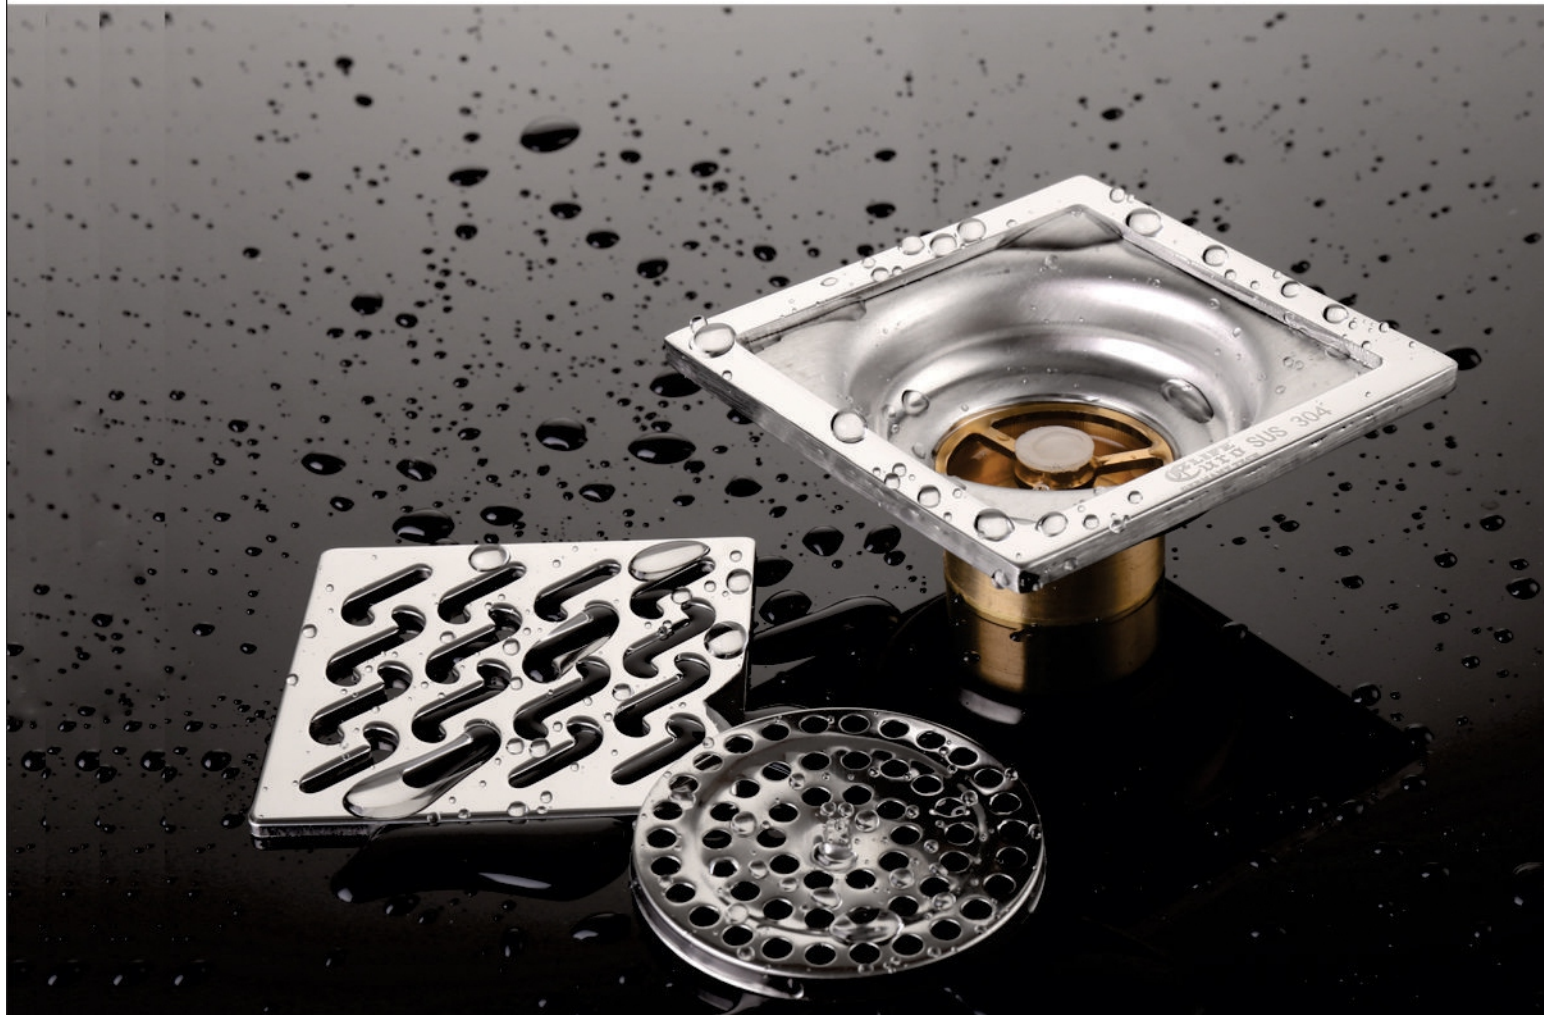

**EL-KC40** 130.000vnd  
Khóa Ceramic 45MM

**BỘ CHIA NƯỚC >>>**

**EL-VG01**  
180.000vnd

**EL-VG02**  
220.000vnd

**EL-VG03**  
180.000vnd

HỔ GA / PHIẾU THOÁT SÀN >>>

HỔ GA / PHIẾU THOÁT SÀN >>>

Chất liệu: INOX SUS 304 - dày 5.5mm