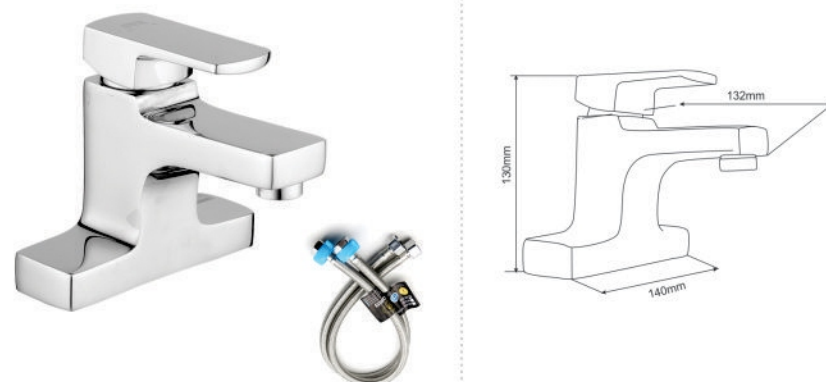

EL-DAISY 03
1.730.000vnd

Vòi Lavabo nóng lạnh
(bao gồm 2 dây cấp)
Chất liệu: Đồng H61
mạ Chrome 3 lớp