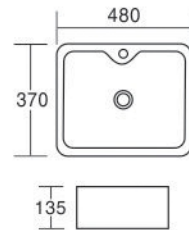

LAVABO ĐẶT BÀN
Model: EL-LVB04

Giá: 1.300.000đ

KT: 480 x 370 x 135mm
Công nghệ nano chống bám
bẩn dễ dàng vệ sinh