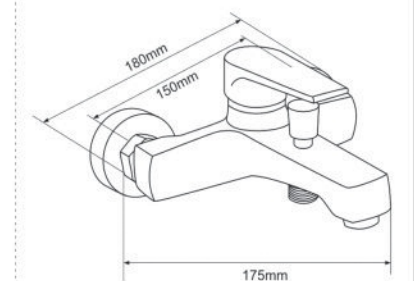

**EL-LOT 02**  
**1.250.000vnd**

Vòi Lavabo nóng lạnh  
(bao gồm 2 dây cấp)  
Chất liệu: Đồng H61  
mạ Chrome 3 lớp

**JASMINE series >>>>**

**EL-JAS 01**  
**1.950.000vnd**

Bộ sen nóng lạnh  
(bao gồm bộ dây tay sen)  
Chất liệu: Đồng H61  
mạ Chrome 3 lớp