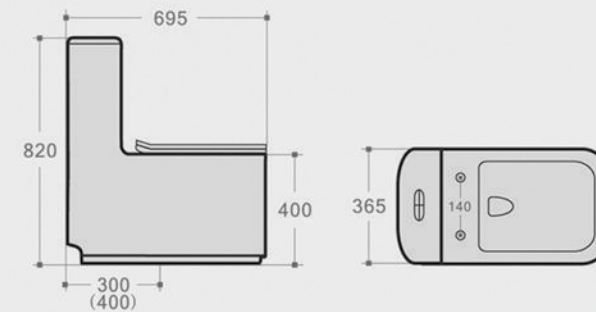

EL-LUX 0313

9.900.000vnd

Kích thước: 695 x 365 x 820mm

Tâm xả: 300mm

Chế độ xả: 2 chế độ xả

Xả siêu mạnh

Nắp đóng êm, chất liệu UF chống trầy xước, kháng khuẩn

Công nghệ nano chống bám bẩn, diệt khuẩn