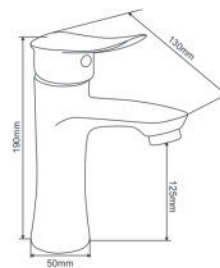

**ORCHID series >>>>**

**EL-ORCHID 01**  
**2.780.000vnd**

Bộ sen nóng lạnh  
(bao gồm bộ dây tay sen)  
Chất liệu: INOX SUS 304

Inox SUS 304

**EL-ORCHID 02**  
**1.720.000vnd**

Vòi Lavabo nóng lạnh  
(bao gồm 2 dây cấp)  
Chất liệu: INOX SUS 304