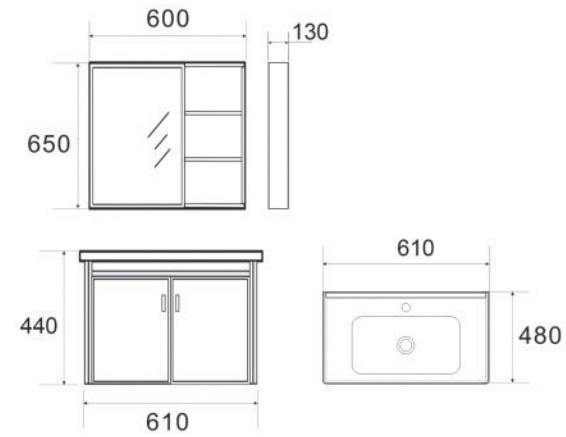

### BLV-AL09

6.550.000vnd

Kích thước:

- \* KT tủ: 600 x 480 x 480mm
- \* Tủ gương: 600 x 125 x 650mm
- \* Chất liệu: Nhôm Aluminium
- \* Bản lề hơi đóng êm, INOX SUS 304
- \* Giá sản phẩm không bao gồm vòi và bộ xả