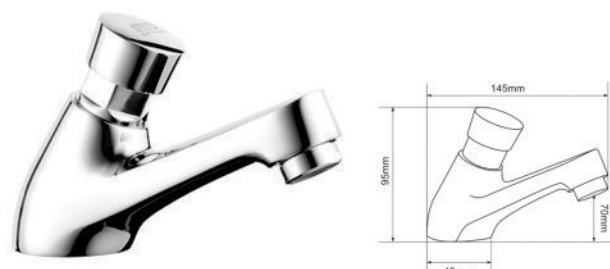

**EL-LL115**  
530.000vnd

**EL-LL116**  
490.000vnd

**EL-LL117**  
820.000vnd

**EL-LL119**  
790.000vnd  
Vòi Lavabo hơi ( Delay )

Inox SUS 304

**EL-LL122**  
440.000vnd

Inox SUS 304

**EL-LL123**  
500.000vnd