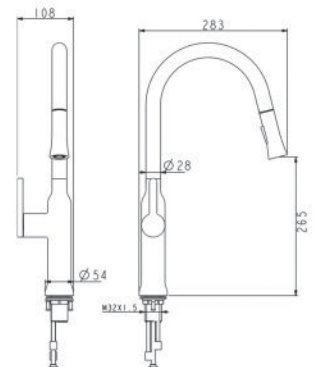

EL-KM 08 3.200.000vnd

Vòi chén nóng lạnh
dây kéo
(bao gồm 2 dây cấp)
Chất liệu: Đồng H61
Mạ Chrome 3 lớp