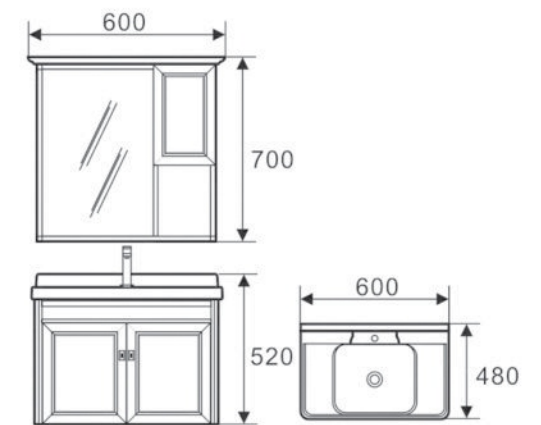

### BLV-NC04

5.750.000vnd

Kích thước:

- \* KT tủ: 600 x 470 x 525mm
- \* Tủ gương: 600 x 125 x 680mm
- \* Chất liệu: Nhựa PVC - Carbon kháng nước
- \* Bản lề hơi đóng êm, INOX SUS 304
- \* Giá sản phẩm không bao gồm vòi và bộ xả