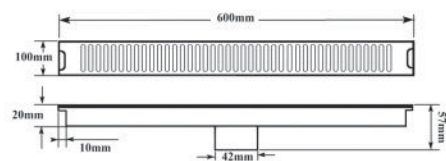

HỔ GA / PHIẾU THOÁT SÀN >>>

Chất liệu: INOX SUS 304 - dày 1.5mm

KT: 10x60cm ϕ 42
EL-HG1060
870.000vnd

Chất liệu: INOX SUS 304 - dày 1.5mm

KT: 10x50cm ϕ 42
EL-HG1050
760.000vnd

Chất liệu: INOX SUS 304 - dày 1.5mm

KT: 10x40cm ϕ 42
EL-HG1040
660.000vnd

Chất liệu: INOX SUS 304 - dày 1.5mm

KT: 10x30cm ϕ 42
EL-HG1030
570.000vnd

Chất liệu: INOX SUS 304 - dày 1.5mm

KT: 10x20cm ϕ 42
EL-HG1020
460.000vnd

Chất liệu: INOX SUS 304 - dày 1mm

12 x 12 cm
Cầu chân rác ống chờ
60mm (ϕ 60,90)
EL-CR01
260.000vnd

Chất liệu: INOX SUS 304 - dày 1mm

12 x 12 cm
Cầu chân rác ống chờ
90mm (ϕ 90)
EL-CR02
220.000vnd

Chất liệu: INOX SUS 304 - dày 1mm

12 x 12 cm
Cầu chân rác ống chờ
114mm (ϕ 114)
EL-CR03
260.000vnd

PHỤ KIỆN PHÒNG TẮM INOX SUS 304 >>>

EL-P01 1.930.000vnd BỘ PHỤ KIỆN 6 MÓN BÁT TRÒN SUS 304 CAO CẤP

EL-P02 2.920.000vnd BỘ PHỤ KIỆN 6 MÓN BÁT VUÔNG INOX SUS 304 CAO CẤP

European Standard

46 | www.eurolife.vn

47 | www.eurolife.vn

Technology Germany

ISO 9001 - 2008