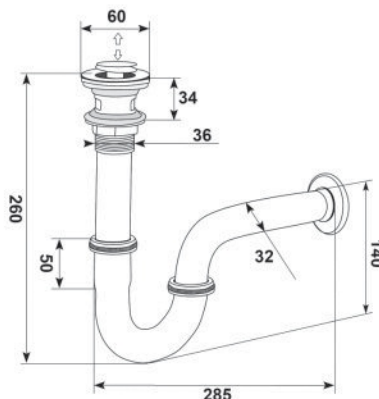

BỘ TAY DÂY SEN >>>

EUROLIFE®

BỘ VÒI XỊT >>>

BỘ CHIA NƯỚC >>>