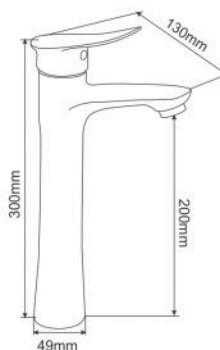

EL-ORCHID 03
2.020.000vnd

Vòi Lavabo nóng lạnh
(bao gồm 2 dây cấp)
Chất liệu: INOX SUS 304