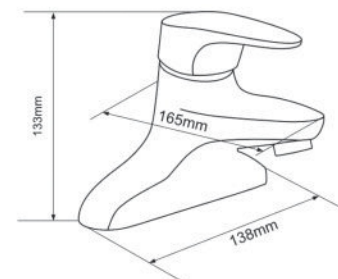

EL-LOT 03
1.350.000vnd

Vòi Lavabo 2 chân
nóng lạnh
(bao gồm 2 dây cấp)
Chất liệu: Đồng H61
mạ Chrome 3 lớp