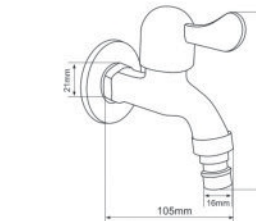

**EL-XT130**  
750.000vnd  
Van xả tiểu (Delay)

**EL-VH110**  
230.000vnd

Inox SUS 304

**EL-VH121**  
210.000vnd

VÒI RỬA CHÉN NÓNG LẠNH >>>>

**EL-KM 01**  
1.250.000vnd  
Vòi chén nóng lạnh  
(bao gồm 2 dây cấp)  
Chất liệu: Đồng H61  
Mạ Chrome 3 lớp