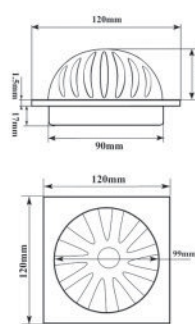

HỔ GA / PHIẾU THOÁT SÀN >>>

Chất liệu: INOX SUS 304 - dày 1.5mm

KT: 10x60cm ϕ 42
EL-HG1060
870.000vnd

Chất liệu: INOX SUS 304 - dày 1.5mm

KT: 10x50cm ϕ 42
EL-HG1050
760.000vnd

Chất liệu: INOX SUS 304 - dày 1.5mm

KT: 10x40cm ϕ 42
EL-HG1040
660.000vnd

Chất liệu: INOX SUS 304 - dày 1.5mm

KT: 10x30cm ϕ 42
EL-HG1030
570.000vnd

Chất liệu: INOX SUS 304 - dày 1.5mm

KT: 10x20cm ϕ 42
EL-HG1020
460.000vnd

Chất liệu: INOX SUS 304 - dày 1mm

12 x 12 cm
Cầu chân rác ống chờ
60mm (ϕ 60,90)
EL-CR01
260.000vnd

Chất liệu: INOX SUS 304 - dày 1mm

12 x 12 cm
Cầu chân rác ống chờ
90mm (ϕ 90)
EL-CR02
220.000vnd

Chất liệu: INOX SUS 304 - dày 1mm

12 x 12 cm
Cầu chân rác ống chờ
114mm (ϕ 114)
EL-CR03
260.000vnd

PHỤ KIỆN PHÒNG TẮM INOX SUS 304 >>>

EL-P01 1.930.000vnd BỘ PHỤ KIỆN 6 MÓN BÁT TRÒN SUS 304 CAO CẤP

EL-P02 2.920.000vnd BỘ PHỤ KIỆN 6 MÓN BÁT VUÔNG INOX SUS 304 CAO CẤP

European Standard

46 | www.eurolife.vn

47 | www.eurolife.vn

Technology Germany

ISO 9001 - 2008