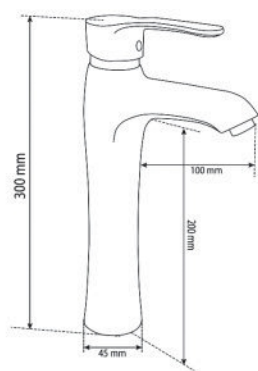

EL-D19
2.100.000vnd

Vòi Lavabo nóng lạnh
(bao gồm 2 dây cấp)
Chất liệu: Đồng H61
mạ Chrome 3 lớp