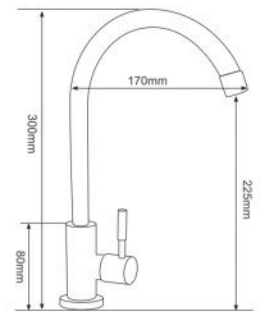

VÒI RỬA CHÉN LẠNH >>>

EL-RC07 **440.000vnd**

Vòi chén lạnh
Ống quay 306 độ
Chất liệu: INOX SUS 304

Inox
SUS 304