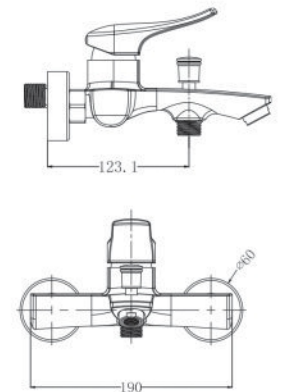

Inox SUS 304

**EL-ORCHID 03**  
**2.020.000vnd**

Vòi Lavabo nóng lạnh  
(bao gồm 2 dây cấp)  
Chất liệu: INOX SUS 304

Inox SUS 304

**ROSE series >>>>**

**EL-ROS 01**  
**3.020.000vnd**

Bộ sen nóng lạnh  
(bao gồm bộ dây tay sen)  
Chất liệu: Đồng H61  
mạ Chrome 3 lớp