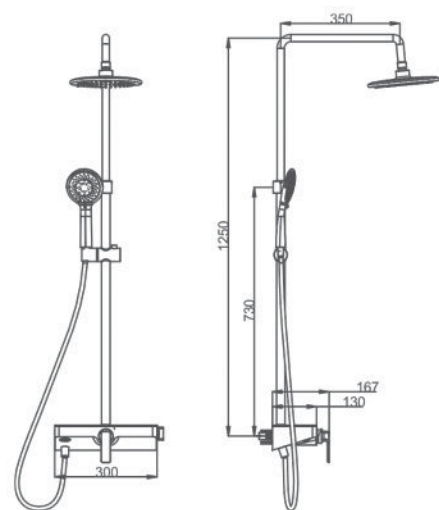

### SEN CÂY >>>

**EL-SC903**  
5.900.000vnd

**EL-SC904**  
7.600.000vnd

SEN CÂY >>>

**EL-SC906**  
8.300.000vnd

**EL-SC907**  
13.300.000vnd

SEN CÂY >>>

**EL-SC908**  
11.400.000vnd