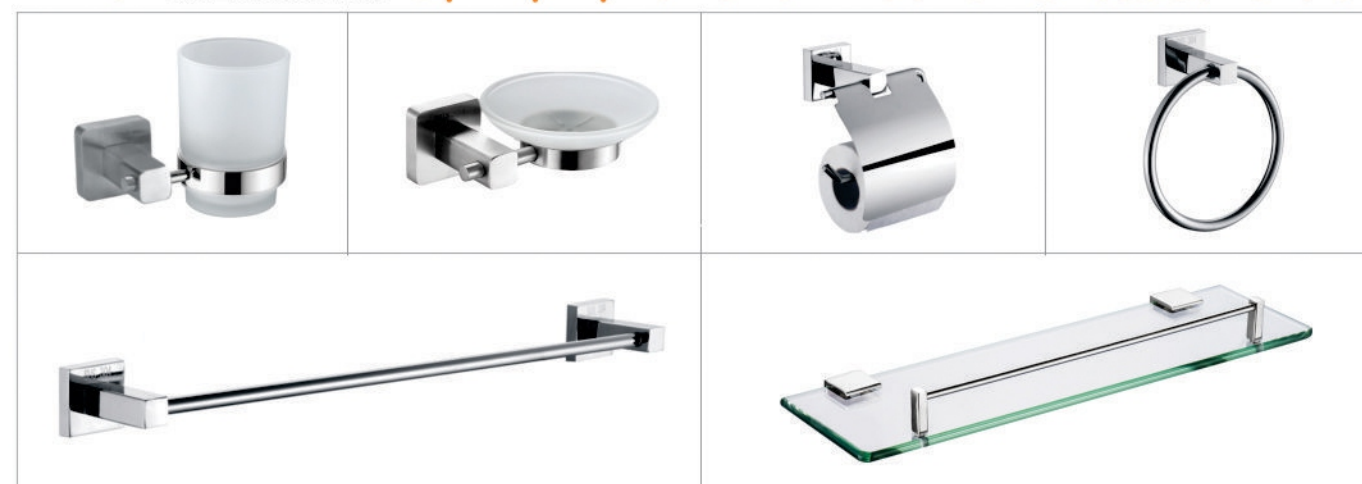

European Standard

46 | www.eurolife.vn

47 | www.eurolife.vn

Technology Germany

ISO 9001 - 2008