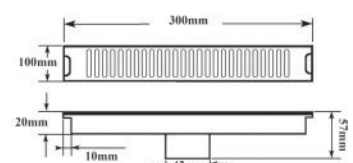

Chất liệu: INOX SUS 304 - dày 1.5mm

KT: 10x40cm  $\phi$ 42  
**EL-HG1040**  
660.000vnd

Chất liệu: INOX SUS 304 - dày 1.5mm

KT: 10x30cm  $\phi$ 42  
**EL-HG1030**  
570.000vnd

Chất liệu: INOX SUS 304 - dày 1.5mm