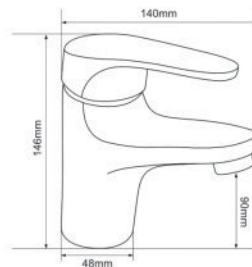

EL-LOT 02
1.250.000vnd

Vòi Lavabo nóng lạnh
(bao gồm 2 dây cấp)
Chất liệu: Đồng H61
mạ Chrome 3 lớp