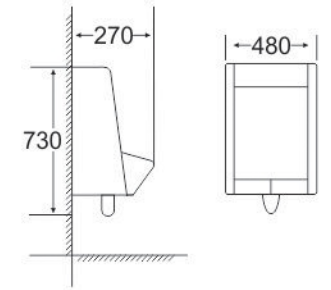

BỒN TIỂU NAM - PHỤ KIỆN BỒN CẦU

EUROLIFE®

LAVABO TREO
Model: EL-BT 01

Giá: 3.300.000đ

KT: 480 x 270 x 730mm
Công nghệ nano chống bám
bẩn dễ dàng vệ sinh