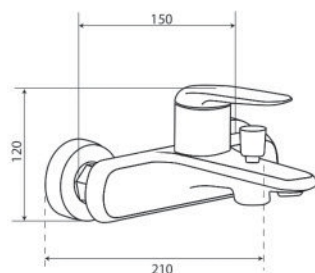

LOTUS series >>>>

EL-NEO 01
2.260.000vnd

Bộ sen nóng lạnh
(bao gồm bộ dây tay sen)
Chất liệu: Đồng H61
mạ Chrome 3 lớp