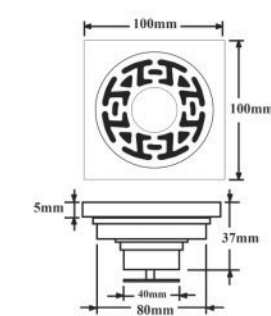

Chất liệu: Đồng đúc nguyên khối - dày 5mm