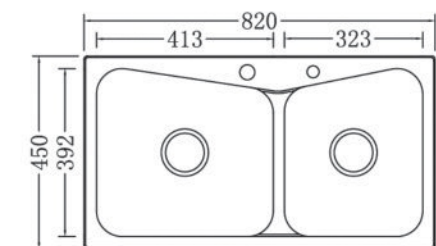

**EL-C8245**  
2.850.000vnd

Inox  
SUS 304  
Độ dày 1 mm

Kích thước:  
\* KT: 820 x 450 x 230mm

\* Lưu ý: Sản phẩm không bao gồm vòi nước rửa INOX. Đã bao gồm bộ xả xifong của chậu.

European Standard

60 | www.eurolife.vn