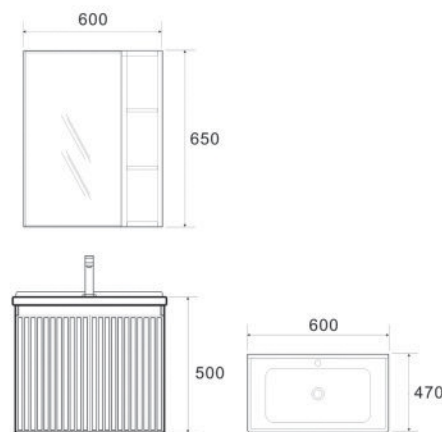

BLV-IN02

8.150.000vnd

Kích thước:

- KT tủ: 600 x 470 x 500mm
- Tủ gương: 600 x 120 x 650mm
- Chất liệu: INOX màu
- Bản lề hơi đóng êm, INOX SUS 304
- Giá sản phẩm không bao gồm vòi và bộ xả