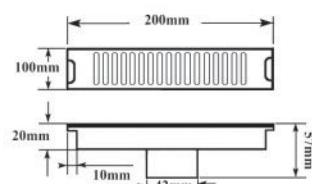

HỔ GA / PHIẾU THOÁT SÀN >>>

Chất liệu: INOX SUS 304 - dày 1.5mm

KT: 10x60cm ϕ 42
EL-HG1060
870.000vnd

Chất liệu: INOX SUS 304 - dày 1.5mm

KT: 10x50cm ϕ 42
EL-HG1050
760.000vnd

Chất liệu: INOX SUS 304 - dày 1.5mm

KT: 10x40cm ϕ 42
EL-HG1040
660.000vnd

Chất liệu: INOX SUS 304 - dày 1.5mm

KT: 10x30cm ϕ 42
EL-HG1030
570.000vnd

Chất liệu: INOX SUS 304 - dày 1.5mm

KT: 10x20cm ϕ 42
EL-HG1020
460.000vnd

Chất liệu: INOX SUS 304 - dày 1mm

12 x 12 cm
Cầu chân rác ống chờ
60mm (ϕ 60,90)
EL-CR01
260.000vnd

Chất liệu: INOX SUS 304 - dày 1mm

12 x 12 cm
Cầu chân rác ống chờ
90mm (ϕ 90)
EL-CR02
220.000vnd

Chất liệu: INOX SUS 304 - dày 1mm

12 x 12 cm
Cầu chân rác ống chờ
114mm (ϕ 114)
EL-CR03
260.000vnd

PHỤ KIỆN PHÒNG TẮM INOX SUS 304 >>>

EL-P01 1.930.000vnd BỘ PHỤ KIỆN 6 MÓN BÁT TRÒN SUS 304 CAO CẤP

EL-P02 2.920.000vnd BỘ PHỤ KIỆN 6 MÓN BÁT VUÔNG INOX SUS 304 CAO CẤP

European Standard

46 | www.eurolife.vn

47 | www.eurolife.vn

Technology Germany

ISO 9001 - 2008