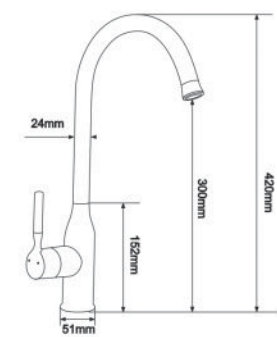

EL-KM 04 1.880.000vnd

Vòi chén nóng lạnh
(bao gồm 2 dây cấp)
Chất liệu: Đồng H61
Mạ Chrome 3 lớp