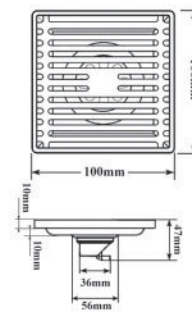

KT: 12x12cm ϕ 76
EL-HG03
420.000vnd

Chất liệu: INOX SUS 304 - dày 2.2mm