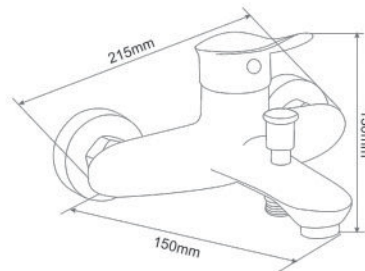

ORCHID series >>>>

EL-ORCHID 01
2.780.000vnd

Bộ sen nóng lạnh
(bao gồm bộ dây tay sen)
Chất liệu: INOX SUS 304