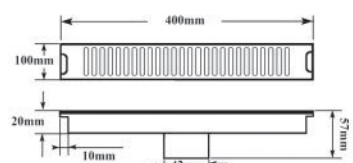

HỔ GA / PHIẾU THOÁT SÀN >>>

Chất liệu: INOX SUS 304 - dày 1.5mm

KT: 10x60cm ϕ 42
EL-HG1060
870.000vnd

Chất liệu: INOX SUS 304 - dày 1.5mm

KT: 10x50cm ϕ 42
EL-HG1050
760.000vnd

Chất liệu: INOX SUS 304 - dày 1.5mm

KT: 10x40cm ϕ 42
EL-HG1040
660.000vnd

Chất liệu: INOX SUS 304 - dày 1.5mm

KT: 10x30cm ϕ 42
EL-HG1030
570.000vnd

Chất liệu: INOX SUS 304 - dày 1.5mm

KT: 10x20cm ϕ 42
EL-HG1020
460.000vnd

Chất liệu: INOX SUS 304 - dày 1mm

12 x 12 cm
Cầu chân rác ống chờ
60mm (ϕ 60,90)
EL-CR01
260.000vnd

Chất liệu: INOX SUS 304 - dày 1mm

12 x 12 cm
Cầu chân rác ống chờ
90mm (ϕ 90)
EL-CR02
220.000vnd

Chất liệu: INOX SUS 304 - dày 1mm

12 x 12 cm
Cầu chân rác ống chờ
114mm (ϕ 114)
EL-CR03
260.000vnd

PHỤ KIỆN PHÒNG TẮM INOX SUS 304 >>>

EL-P01 1.930.000vnd BỘ PHỤ KIỆN 6 MÓN BÁT TRÒN SUS 304 CAO CẤP

EL-P02 2.920.000vnd BỘ PHỤ KIỆN 6 MÓN BÁT VUÔNG INOX SUS 304 CAO CẤP

European Standard

46 | www.eurolife.vn

47 | www.eurolife.vn

Technology Germany

ISO 9001 - 2008