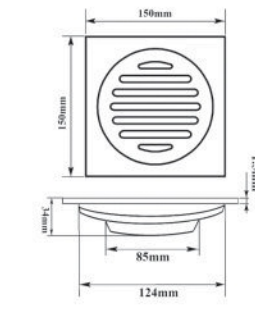

KT: 15x15cm ϕ 90; ϕ 114
EL-HG13
330.000vnd

Chất liệu: INOX SUS 304 - dày 5.5mm