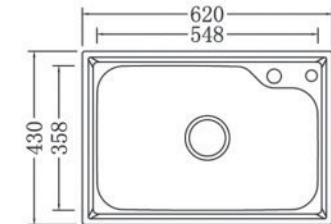

EL-C6243
1.950.000vnd

Inox
SUS 304
Độ dày 1 mm

Kích thước:
* KT: 620 x 430 x 230mm