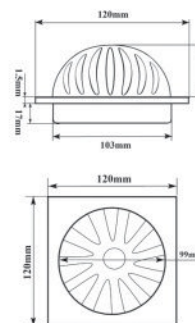

HỔ GA / PHIẾU THOÁT SÀN >>>

Chất liệu: INOX SUS 304 - dày 1.5mm

KT: 10x60cm ϕ 42
EL-HG1060
870.000vnd

Chất liệu: INOX SUS 304 - dày 1.5mm

KT: 10x50cm ϕ 42
EL-HG1050
760.000vnd

Chất liệu: INOX SUS 304 - dày 1.5mm

KT: 10x40cm ϕ 42
EL-HG1040
660.000vnd

Chất liệu: INOX SUS 304 - dày 1.5mm

KT: 10x30cm ϕ 42
EL-HG1030
570.000vnd

Chất liệu: INOX SUS 304 - dày 1.5mm

KT: 10x20cm ϕ 42
EL-HG1020
460.000vnd

Chất liệu: INOX SUS 304 - dày 1mm

12 x 12 cm
Cầu chân rác ống chờ
60mm (ϕ 60,90)
EL-CR01
260.000vnd

Chất liệu: INOX SUS 304 - dày 1mm

12 x 12 cm
Cầu chân rác ống chờ
90mm (ϕ 90)
EL-CR02
220.000vnd

Chất liệu: INOX SUS 304 - dày 1mm

12 x 12 cm
Cầu chân rác ống chờ
114mm (ϕ 114)
EL-CR03
260.000vnd

PHỤ KIỆN PHÒNG TẮM INOX SUS 304 >>>

EL-P01 1.930.000vnd BỘ PHỤ KIỆN 6 MÓN BÁT TRÒN SUS 304 CAO CẤP

EL-P02 2.920.000vnd BỘ PHỤ KIỆN 6 MÓN BÁT VUÔNG INOX SUS 304 CAO CẤP

European Standard

46 | www.eurolife.vn

47 | www.eurolife.vn

Technology Germany

ISO 9001 - 2008