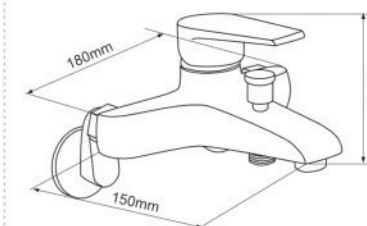

**EL-D19**  
**2.100.000vnd**

Vòi Lavabo nóng lạnh  
(bao gồm 2 dây cấp)  
Chất liệu: Đồng H61  
mạ Chrome 3 lớp

**AZA series >>>>**

**EL-AZA 01**  
**2.100.000vnd**

Bộ sen nóng lạnh  
(bao gồm bộ dây tay sen)  
Chất liệu: Đồng H61  
mạ Chrome 3 lớp