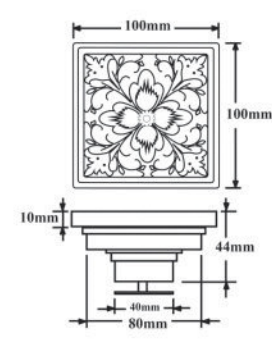

KT: 10x10cm  $\phi$ 42;  $\phi$ 90  
**EL-HG07**  
350.000vnd

Chất liệu: Đồng đúc nguyên khối - dày 5mm

KT: 10x10cm  $\phi$ 42;  $\phi$ 90  
**EL-HG09**  
340.000vnd

Chất liệu: Đồng đúc nguyên khối - dày 10mm