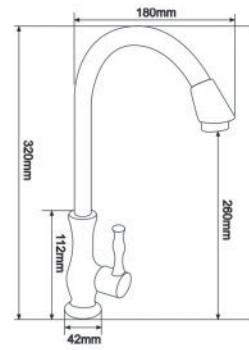

VÒI RỬA CHÉN LẠNH >>>

EL-RC03 **500.000vnd**

Vòi chén lạnh
Ống quay 306 độ
Chất liệu: Đồng H61
Mạ Chrome 3 lớp