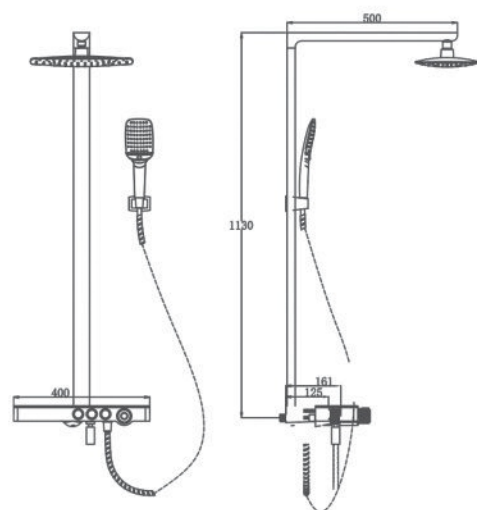

### SEN CÂY >>>

**EL-SC903**  
5.900.000vnd

**EL-SC904**  
7.600.000vnd

SEN CÂY >>>

**EL-SC906**  
8.300.000vnd

**EL-SC907**  
13.300.000vnd

SEN CÂY >>>

**EL-SC908**  
11.400.000vnd