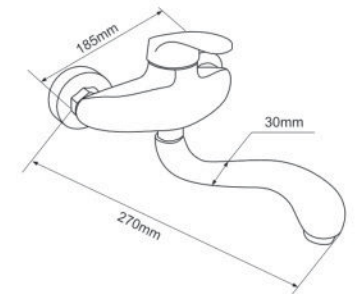

VÒI RỬA CHÉN NÓNG LẠNH ÂM TƯỜNG >>>>

EL-T015AT

2.050.000vnd

Vòi chén nóng lạnh
âm tường
Chất liệu: Đồng H61
Mạ Chrome 3 lớp