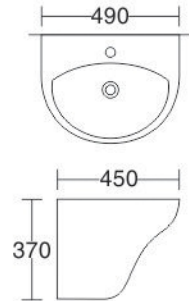

# EUROLIFE®

LAVABO TREO  
Model: EL-LVB01

Giá: 2.200.000đ

KT: 520 x 440 x 470mm  
Công nghệ nano chống bám  
bẩn dễ dàng vệ sinh

LAVABO TREO  
Model: EL-LVB02

Giá: 2.800.000đ

KT: 490 x 450 x 370mm  
Công nghệ nano chống bám  
bẩn dễ dàng vệ sinh