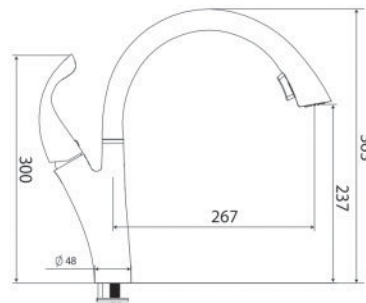

### **EL-KM 11**

**3.980.000vnd**

Vòi chén nóng lạnh  
dây kéo  
(bao gồm 2 dây cấp)  
Chất liệu: Đồng H61  
Mạ Chrome 3 lớp