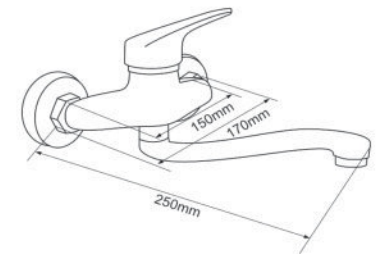

EL-T016AT

1.350.000vnd

Vòi chén nóng lạnh
âm tường
Chất liệu: Đồng H61
Mạ Chrome 3 lớp