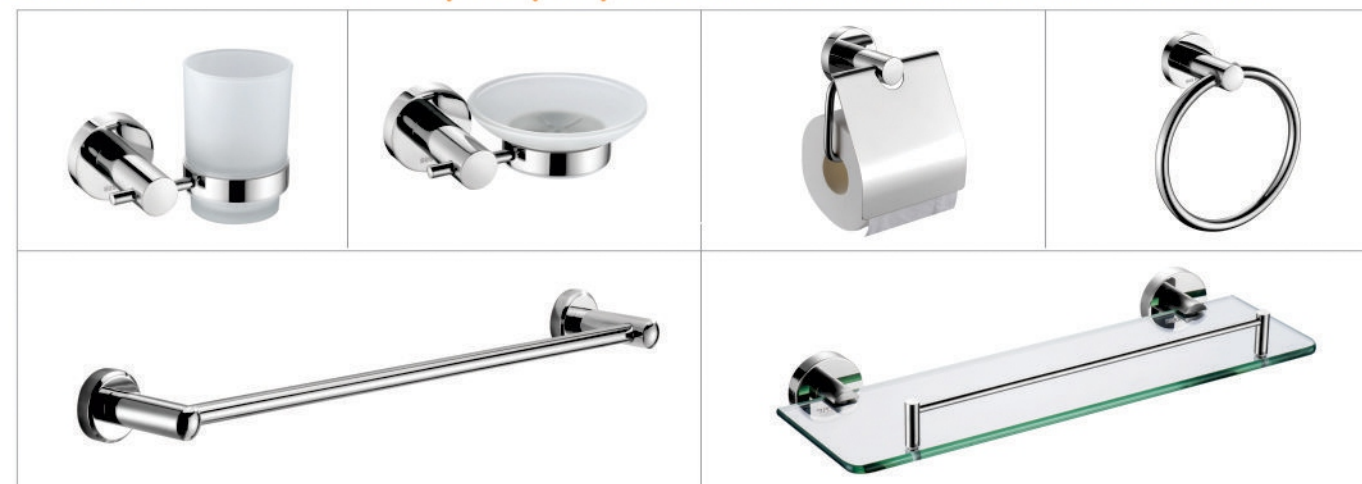

EL-P02 2.920.000vnd BỘ PHỤ KIỆN 6 MÓN BÁT VUÔNG INOX SUS 304 CAO CẤP