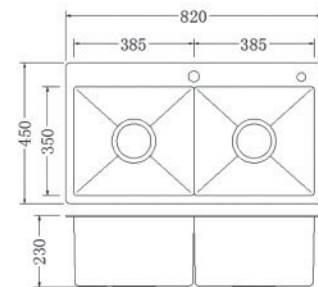

Kích thước:  
\* KT: 820 x 450 x 230mm

**EL-HM12050**  
8.500.000vnd

Inox  
SUS 304

Độ dày 4 mm

Kích thước:  
\* KT: 1200 x 500 x 230mm

\* Lưu ý: Sản phẩm không bao gồm vòi nước rửa INOX. Đã bao gồm bộ xả xifong của chậu.