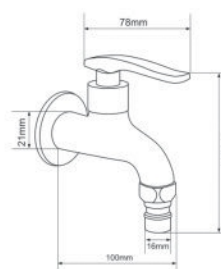

EL-VH110
230.000vnd