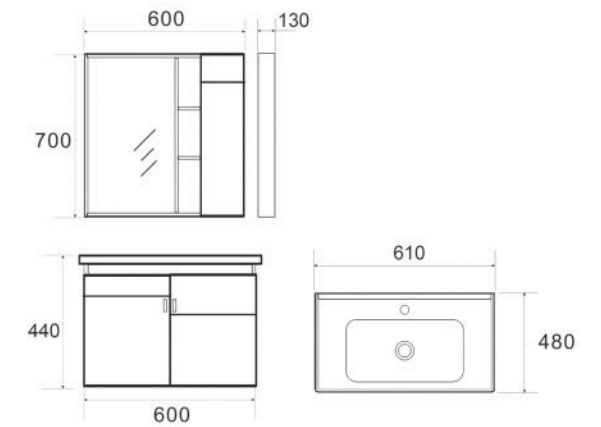

### BLV-PM01

6.400.000vnd

Kích thước:

- \* KT tủ: 600 x 480 x 480mm
- \* Tủ gương: 600 x 130 x 700mm
- \* Chất liệu : Gỗ Polywood phủ Melamin.
- \* Bản lề hơi đóng êm, INOX SUS 304
- \* Giá sản phẩm không bao gồm vòi và bộ xả

### BLV-PM05

6.680.000vnd

Kích thước:

- \* KT tủ: 600 x 480 x 440mm
- \* Tủ gương: 600 x 130 x 700mm
- \* Chất liệu : Gỗ Polywood phủ Melamin.
- \* Bản lề hơi đóng êm, INOX SUS 304
- \* Giá sản phẩm không bao gồm vòi và bộ xả