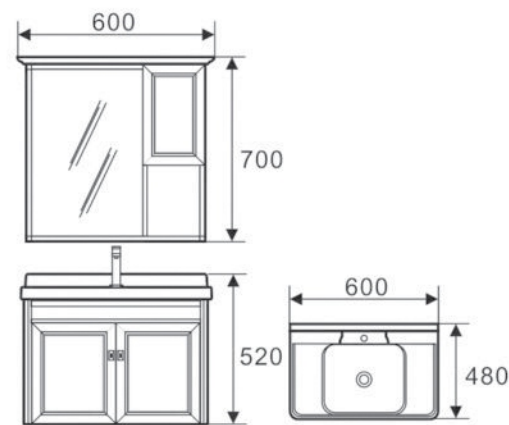

### BLV-NC01

5.350.000vnd

Kích thước:

- \* KT tủ: 600 x 470 x 525mm
- \* Tủ gương: 600 x 125 x 680mm
- \* Chất liệu: Nhựa PVC - Carbon kháng nước
- \* Bản lề hơi đóng êm, INOX SUS 304
- \* Giá sản phẩm không bao gồm vòi và bộ xả