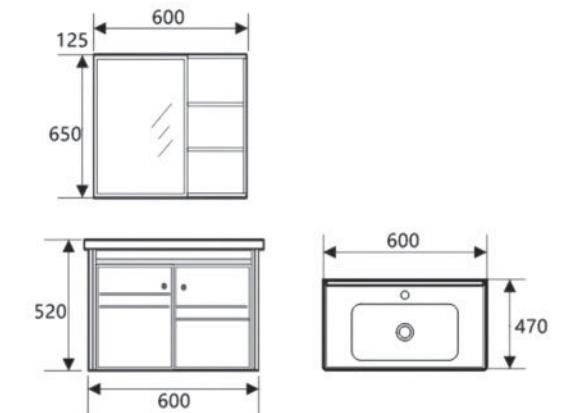

BLV-AL12

6.480.000vnd

Kích thước:

- KT tủ: 600 x 470 x 520mm
- Tủ gương: 600 x 125 x 650mm
- Chất liệu: Nhôm Aluminium
- Bản lề hơi đóng êm, INOX SUS 304
- Giá sản phẩm không bao gồm vòi và bộ xả