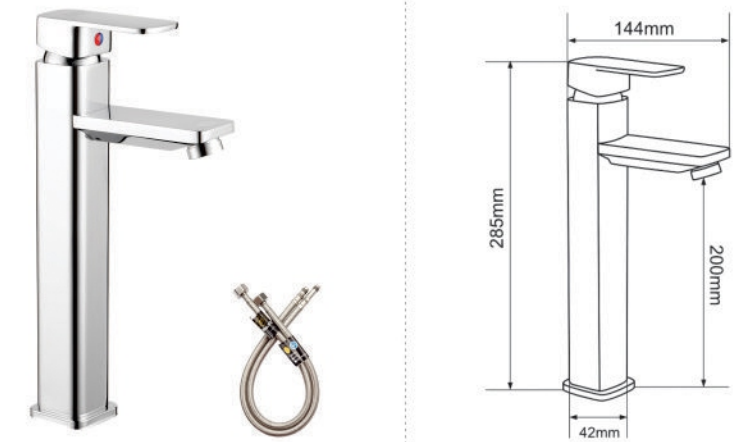

EL-D21
1.700.000vnd

Vòi Lavabo nóng lạnh
(bao gồm 2 dây cấp)
Chất liệu: Đồng H61
mạ Chrome 3 lớp