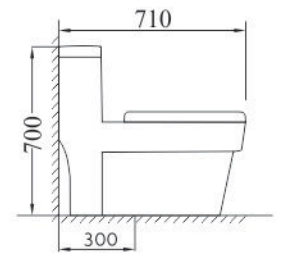

European Standard

72 | www.eurolife.vn

73 | www.eurolife.vn

Technology Germany

ISO 9001 - 2008