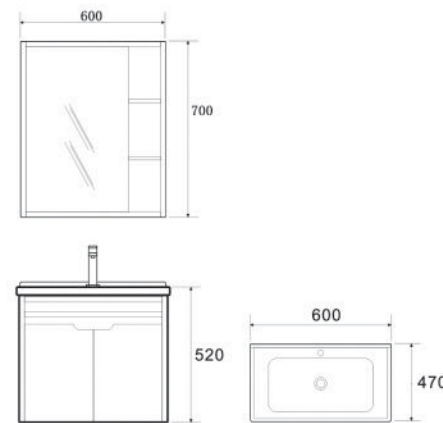

BLV-AL15

6.160.000vnd

Kích thước:

1. KT tủ: 600 x 470 x 500mm
   - Tủ gương: 580 x 105 x 600mm
   - Chất liệu: Nhôm Aluminium
   - Bản lề hơi đóng êm, INOX SUS 304
2. Giá sản phẩm không bao gồm vòi và bộ xả