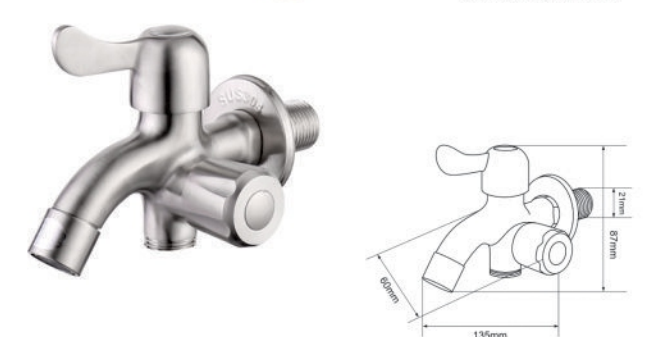

EL-SL110
500.000vnd