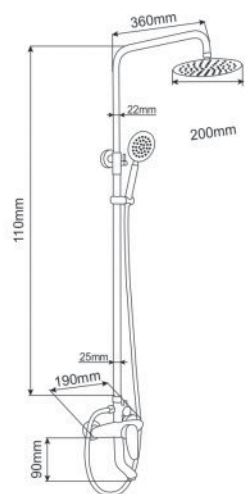

EL-SC IN 02
5.060.000vnd