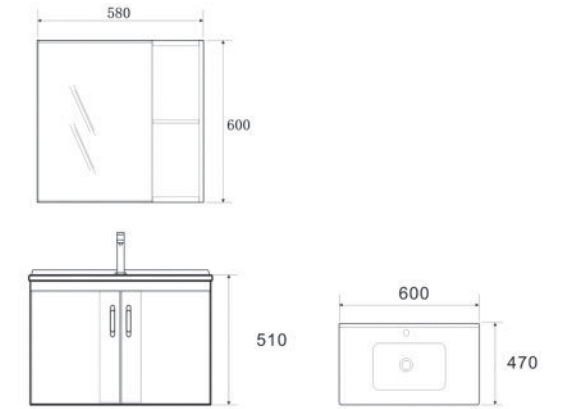

### BLV-AL14

7.820.000vnd

Kích thước:

- \* KT tủ: 800 x 470 x 480mm
  - \* Tủ gương: 750 x 120 x 650mm
  - \* Chất liệu: Nhôm Aluminium
  - \* Bản lề hơi đóng êm, INOX SUS 304
- \* Giá sản phẩm không bao gồm vòi và bộ xả

### BLV-AL16

6.880.000vnd

Kích thước:

- \* KT tủ: 600 x 470 x 520mm
  - \* Tủ gương: 600 x 125 x 700mm
  - \* Chất liệu: Nhôm Aluminium
  - \* Bản lề hơi đóng êm, INOX SUS 304
- \* Giá sản phẩm không bao gồm vòi và bộ xả