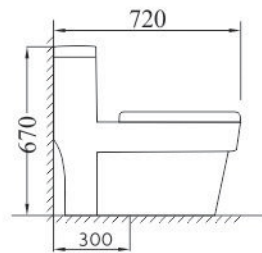

BỒN CẦU 1 KHỐI - XẢ XOÁY SIÊU MẠNH

EUROLIFE®

BÀN CẦU 1 KHỐI

Model: EL-BC2077

Giá: 5.200.000đ

KT: 690 x 365 x 760mm

Tâm xả: 300mm

Chế độ xả: 2 chế độ xả

Xả siêu mạnh

Nắp đóng êm, chất liệu nhựa PP

Công nghệ nano chống bám
bẩn, diệt khuẩn

PHỤ KIỆN BẢO HÀNH 36 THÁNG

BÀN CẦU 1 KHỐI

Model: EL-BC216

Giá: 5.800.000đ

KT: 720 x 390 x 670mm

Tâm xả: 300mm

Chế độ xả: 2 chế độ xả

Xả siêu mạnh

Nắp đóng êm, chất liệu nhựa PP

Công nghệ nano chống bám
bẩn, diệt khuẩn

PHỤ KIỆN BẢO HÀNH 36 THÁNG

BỒN CẦU 1 KHỐI - XẢ XOÁY SIÊU MẠNH

EUROLIFE®

BÀN CẦU 1 KHỐI

Model: EL-BC218

Giá: 5.600.000đ

KT: 660 x 390 x 790mm

Tâm xả: 300mm

Chế độ xả: 2 chế độ xả

Xả siêu mạnh

Nắp đóng êm, chất liệu nhựa PP

Công nghệ nano chống bám
bẩn, diệt khuẩn

PHỤ KIỆN BẢO HÀNH 36 THÁNG

BÀN CẦU 1 KHỐI

Model: EL-BC262

Giá: 5.700.000đ

KT: 710 x 380 x 700mm

Tâm xả: 300mm

Chế độ xả: 2 chế độ xả

Xả siêu mạnh

Nắp đóng êm, chất liệu nhựa PP

Công nghệ nano chống bám
bẩn, diệt khuẩn

PHỤ KIỆN BẢO HÀNH 36 THÁNG

European Standard

72 | www.eurolife.vn

73 | www.eurolife.vn

Technology Germany

ISO 9001 - 2008