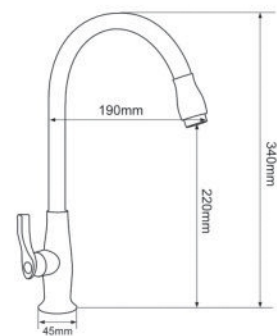

EL-RC06 **560.000vnd**

Vòi chén lạnh
Ống quay 306 độ
Chất liệu: Đồng H61
Mạ Chrome 3 lớp