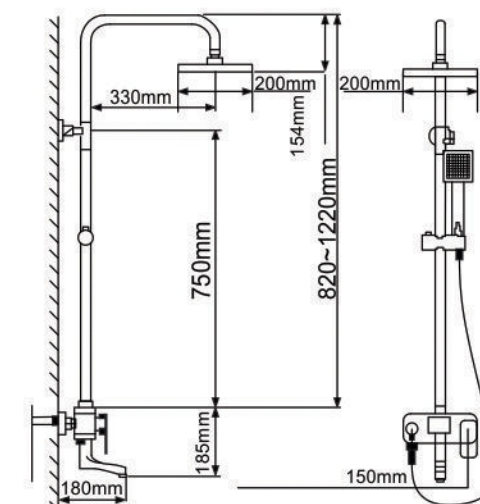

### SEN CÂY >>>

**EL-SC903**  
5.900.000vnd

**EL-SC904**  
7.600.000vnd

SEN CÂY >>>

**EL-SC906**  
8.300.000vnd

**EL-SC907**  
13.300.000vnd

SEN CÂY >>>

**EL-SC908**  
11.400.000vnd