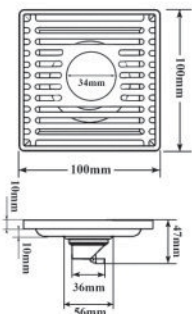

KT: 12x12cm ϕ 90
EL-HG12
260.000vnd

Chất liệu: INOX SUS 304 - dày 3mm