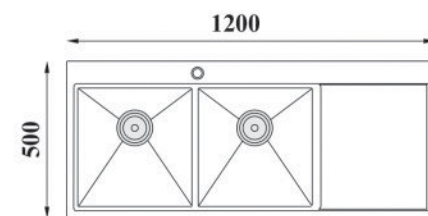

Kích thước:  
\* KT: 820 x 450 x 230mm

**EL-HM12050**  
8.500.000vnd

Inox  
SUS 304

Độ dày 4 mm

Kích thước:  
\* KT: 1200 x 500 x 230mm

\* Lưu ý: Sản phẩm không bao gồm vòi nước rửa INOX. Đã bao gồm bộ xả xifong của chậu.