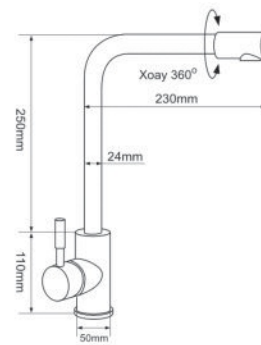

VÒI RỬA CHÉN NÓNG LẠNH >>>>

EL-KM10

1.560.000vnd

Vòi chén nóng lạnh
(bao gồm 2 dây cấp)
Chất liệu: INOX SUS 304