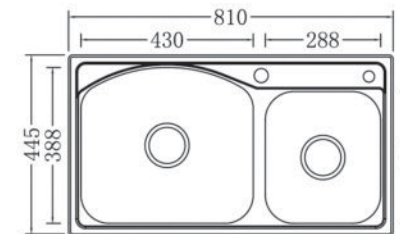

EL-9245
4.600.000vnd

Inox
SUS 304

Độ dày 1 mm

Kích thước:

* KT: 920 x 450 x 230mm