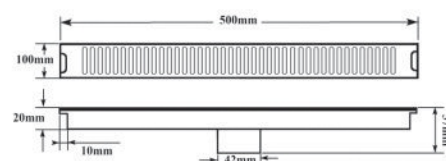

## HỔ GA / PHIẾU THOÁT SÀN >>>

Chất liệu: INOX SUS 304 - dày 1.5mm

KT: 10x60cm  $\phi$ 42  
**EL-HG1060**  
870.000vnd

Chất liệu: INOX SUS 304 - dày 1.5mm

KT: 10x50cm  $\phi$ 42  
**EL-HG1050**  
760.000vnd