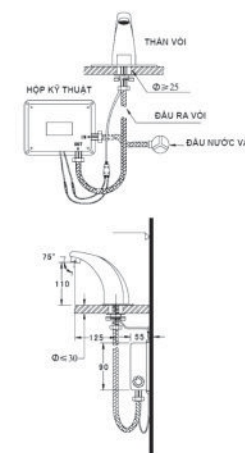

VÒI CẢM ỨNG / XẢ TIỂU NAM / VÒI HỒ >>>>

EL-A100
2.680.000vnd
Vòi lavabo cảm ứng AC-DC
(Sử dụng SAM SUNG core)