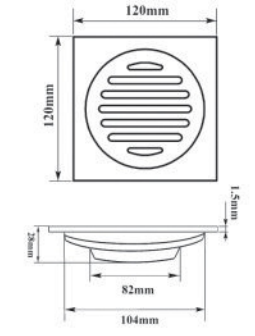

KT: 10x10cm ϕ 60
EL-HG11
240.000vnd

Chất liệu: INOX SUS 304 - dày 1.5mm