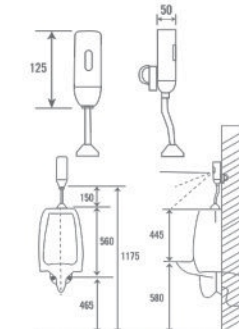

EL-A104
2.680.000vnd
Xả tiểu cảm ứng
(Dùng pin tiểu)