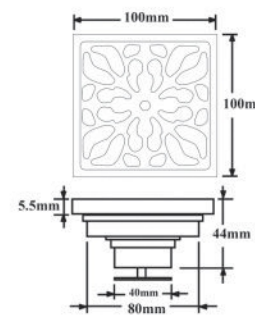

KT: 10x10cm ϕ 49
EL-HG05
310.000vnd

Chất liệu: INOX SUS 304 - dày 5.5mm

KT: 10x10cm ϕ 42; ϕ 90
EL-HG06
330.000vnd

Chất liệu: INOX SUS 304 - dày 1.5mm