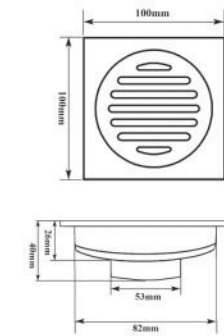

KT: 10x10cm ϕ 49
EL-HG04
310.000vnd

Chất liệu: INOX SUS 304 - dày 1.5mm