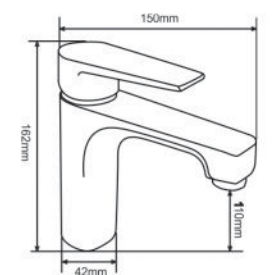

EL-JAS 02
1.270.000vnd

Vòi Lavabo nóng lạnh
(bao gồm 2 dây cấp)
Chất liệu: Đồng H61
mạ Chrome 3 lớp