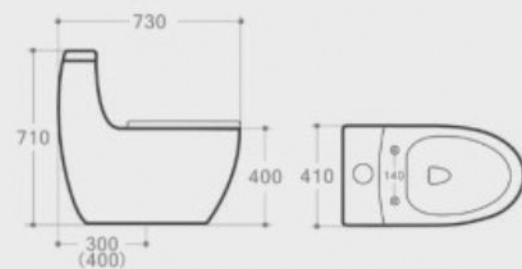

EL-LUX 0310

9.200.000vnd

Kích thước: 730 x 410 x 710mm

Tâm xả: 300mm

Chế độ xả: 2 chế độ xả

Xả siêu mạnh

Nắp đóng êm, chất liệu UF chống trầy xước, kháng khuẩn

Công nghệ Nano chống bám bẩn, diệt khuẩn

300/400

EL-LUX 0313

9.900.000vnd

Kích thước: 695 x 365 x 820mm

Tâm xả: 300mm

Chế độ xả: 2 chế độ xả

Xả siêu mạnh

Nắp đóng êm, chất liệu UF chống trầy xước, kháng khuẩn

Công nghệ nano chống bám bẩn, diệt khuẩn

300/400