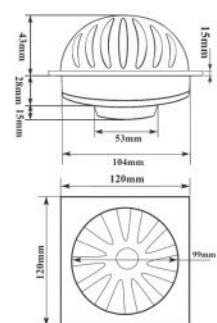

HỔ GA / PHIẾU THOÁT SÀN >>>

Chất liệu: INOX SUS 304 - dày 1.5mm

KT: 10x60cm ϕ 42
EL-HG1060
870.000vnd

Chất liệu: INOX SUS 304 - dày 1.5mm

KT: 10x50cm ϕ 42
EL-HG1050
760.000vnd

Chất liệu: INOX SUS 304 - dày 1.5mm

KT: 10x40cm ϕ 42
EL-HG1040
660.000vnd

Chất liệu: INOX SUS 304 - dày 1.5mm

KT: 10x30cm ϕ 42
EL-HG1030
570.000vnd

Chất liệu: INOX SUS 304 - dày 1.5mm

KT: 10x20cm ϕ 42
EL-HG1020
460.000vnd

Chất liệu: INOX SUS 304 - dày 1mm

12 x 12 cm
Cầu chân rác ống chờ
60mm (ϕ 60,90)
EL-CR01
260.000vnd

Chất liệu: INOX SUS 304 - dày 1mm

12 x 12 cm
Cầu chân rác ống chờ
90mm (ϕ 90)
EL-CR02
220.000vnd

Chất liệu: INOX SUS 304 - dày 1mm

12 x 12 cm
Cầu chân rác ống chờ
114mm (ϕ 114)
EL-CR03
260.000vnd

PHỤ KIỆN PHÒNG TẮM INOX SUS 304 >>>

EL-P01 1.930.000vnd BỘ PHỤ KIỆN 6 MÓN BÁT TRÒN SUS 304 CAO CẤP

EL-P02 2.920.000vnd BỘ PHỤ KIỆN 6 MÓN BÁT VUÔNG INOX SUS 304 CAO CẤP

European Standard

46 | www.eurolife.vn

47 | www.eurolife.vn

Technology Germany

ISO 9001 - 2008