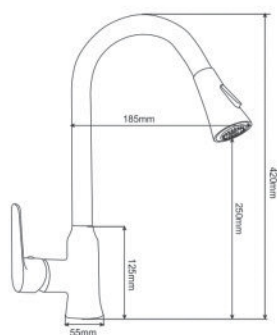

EL-KM 05 1.850.000vnd

Vòi chén nóng lạnh
dây kéo
(bao gồm 2 dây cấp)
Chất liệu: Đồng H61
Mạ Chrome 3 lớp