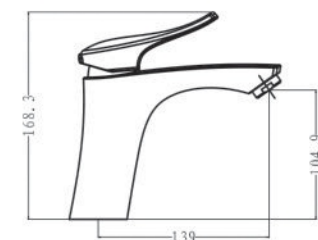

EL-ROS 02
2.380.000vnd

Vòi Lavabo nóng lạnh
(bao gồm 2 dây cấp)
Chất liệu: Đồng H61
mạ Chrome 3 lớp