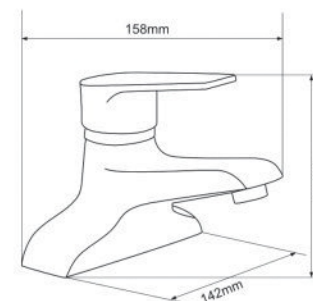

EL-AZA 03
1.570.000vnd

Vòi Lavabo nóng lạnh
(bao gồm 2 dây cấp)
Chất liệu: Đồng H61
mạ Chrome 3 lớp