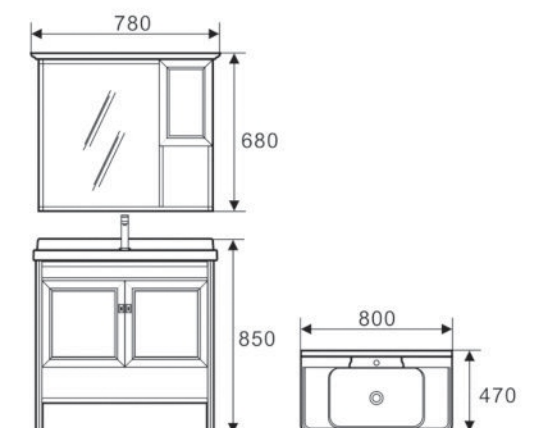

BLV-NC05

8.600.000vnd

Kích thước:

- KT tủ: 800 x 470 x 850mm
- Tủ gương: 780 x 125 x 680mm
- Chất liệu: Nhựa PVC - Carbon kháng nước
- Bản lề hơi đóng êm, INOX SUS 304
- Giá sản phẩm không bao gồm vòi và bộ xả