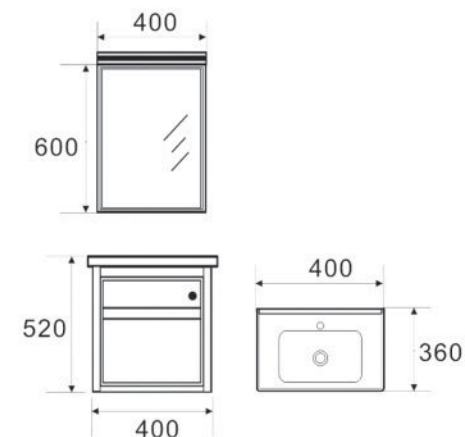

BLV-AL11

5.350.000vnd

Kích thước:

- KT tủ: 400 x 360 x 520mm
- Tủ gương: 400 x 125 x 600mm
- Chất liệu: Nhôm Aluminium
- Bản lề hơi đóng êm, INOX SUS 304
- Giá sản phẩm không bao gồm vòi và bộ xả