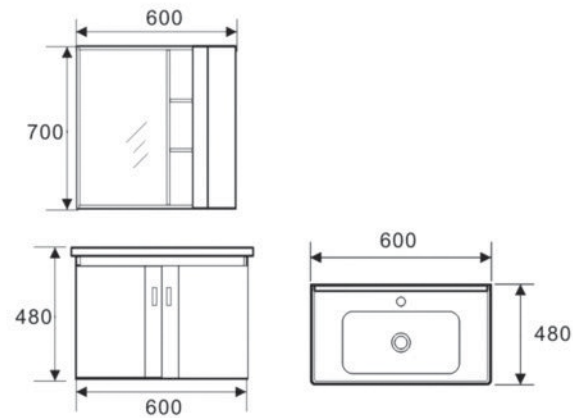

### BLV-PM01

6.400.000vnd

Kích thước:

- \* KT tủ: 600 x 480 x 480mm
- \* Tủ gương: 600 x 130 x 700mm
- \* Chất liệu : Gỗ Polywood phủ Melamin.
- \* Bản lề hơi đóng êm, INOX SUS 304
- \* Giá sản phẩm không bao gồm vòi và bộ xả