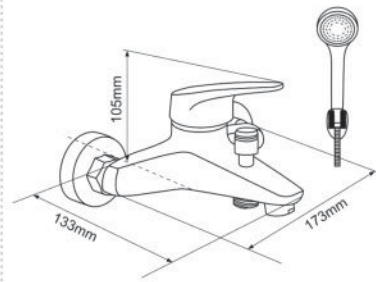

LOTUS series >>>>

EL-LOT 01
1.840.000vnd

Bộ sen nóng lạnh
(bao gồm bộ dây tay sen)
Chất liệu: Đồng H61
mạ Chrome 3 lớp