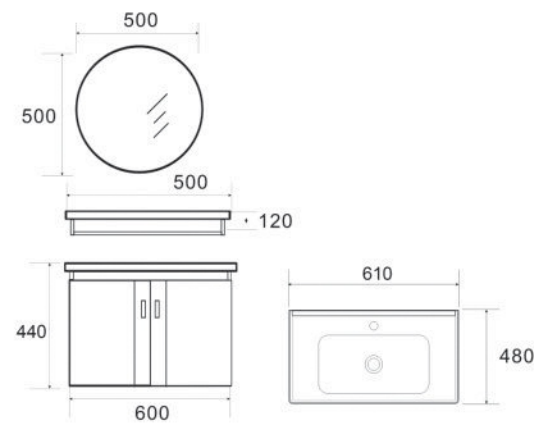

### BLV-PM05

6.680.000vnd

Kích thước:

- \* KT tủ: 600 x 480 x 440mm
- \* Tủ gương: 600 x 130 x 700mm
- \* Chất liệu : Gỗ Polywood phủ Melamin.
- \* Bản lề hơi đóng êm, INOX SUS 304
- \* Giá sản phẩm không bao gồm vòi và bộ xả

### BLV-PM04

6.100.000vnd

Kích thước:

- \* KT tủ: 600 x 480 x 440mm
- \* Tủ gương: 500 x 120 x 500mm
- \* Chất liệu : Gỗ Polywood phủ Melamin.
- \* Bản lề hơi đóng êm, INOX SUS 304
- \* Giá sản phẩm không bao gồm vòi và bộ xả