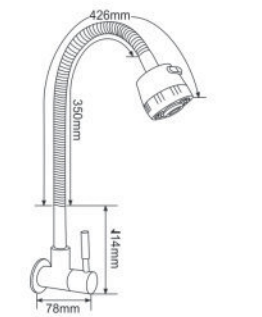

EL-RC10 **600.000vnd**

Vòi chén lạnh âm tường
Ống quay 306 độ
Chất liệu: INOX SUS 304

Inox
SUS 304