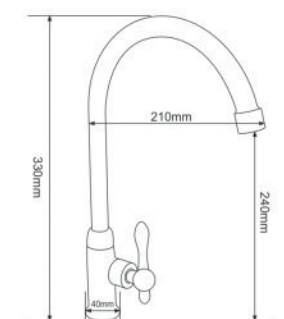

EL-RC02

520.000vnd

Vòi chén lạnh
ống quay 306 độ
Chất liệu: Đồng H61
Mạ Chrome 3 lớp