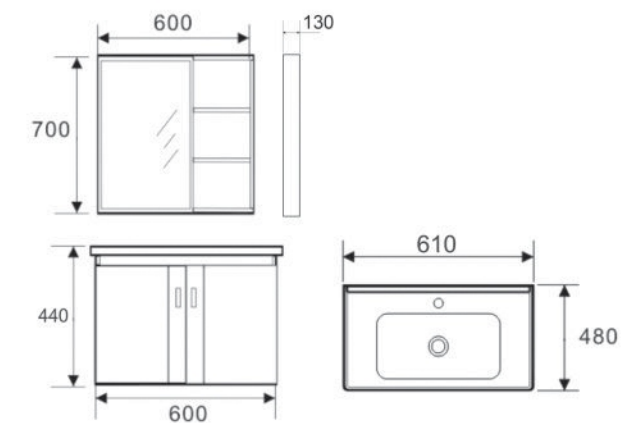

BLV-PM07

6.400.000vnd

Kích thước:

- KT tủ: 600 x 480 x 440mm
- Tủ gương: 600 x 130 x 700mm
- Chất liệu : Gỗ Polywood phủ Melamin.
- Bản lề hơi đóng êm, INOX SUS 304
- Giá sản phẩm không bao gồm vòi và bộ xả