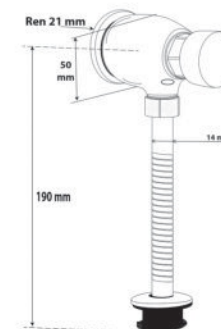

EL-XT140
650.000vnd
Van xả tiểu (Delay)