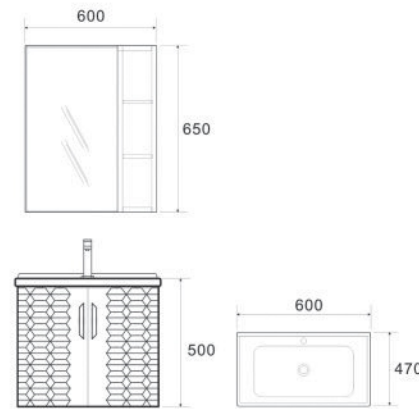

### BLV-IN01

8.400.000vnd

Kích thước:

- \* KT tủ: 600 x 470 x 500mm
- \* Tủ gương: 600 x 120 x 650mm
- \* Chất liệu: INOX màu
- \* Bản lề hơi đóng êm, INOX SUS 304
- \* Giá sản phẩm không bao gồm vòi và bộ xả